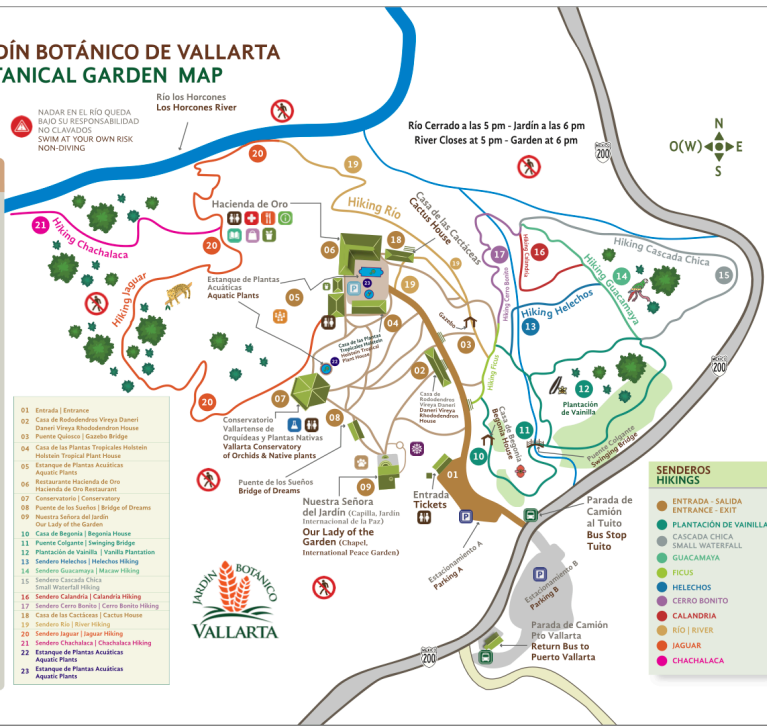

MAPA DEL JARDÍN BOTÁNICO DE VALLARTA

VALLARTA BOTANICAL GARDEN MAP

Permanezca en los senderos
Remain on paths

Río los Horcones
Los Horcones River

Río Cerrado a las 5 pm - Jardín a las 6 pm
River Closes at 5 pm - Garden at 6 pm

LEYENDAS DEL MAPA MAP LEGENDS

- Baños
  Bathrooms
- Restaurante
  Restaurant
- Primeros Auxilios
  First Aid
- Información
  Information
- Punto de Reunión
  Tour Gathering Area
- Estacionamiento
  Exclusivo Miembros
  Member Parking
- Estacionamiento
  General
  Public Parking
- Laboratorio
  Laboratory
- Biblioteca
  Library
- Tienda de Regalos
  Gift Shop
- Vivero
  Garden Center
- Jardín de las Memorias
  Garden of Memories
- Panteón de las Mascotas
  Pet Memorial Garden
- Parada de Camión
  Bus Stop
- Precaución
  Caution
- Prohibido el Paso
  No Trespassing

SENDEROS HIKINGS

- ENTRADA - SALIDA
  ENTRANCE - EXIT
- PLANTACIÓN DE VANILLA
  SMALL WATERFALL
- CASCADA CHICA
  SMALL WATERFALL
- GUACAMAYA
- FICUS
- HELECHOS
- CERRO BONITO
- CALANDRIA
- RÍO | RIVER
- JAGUAR
- CHACHALACA